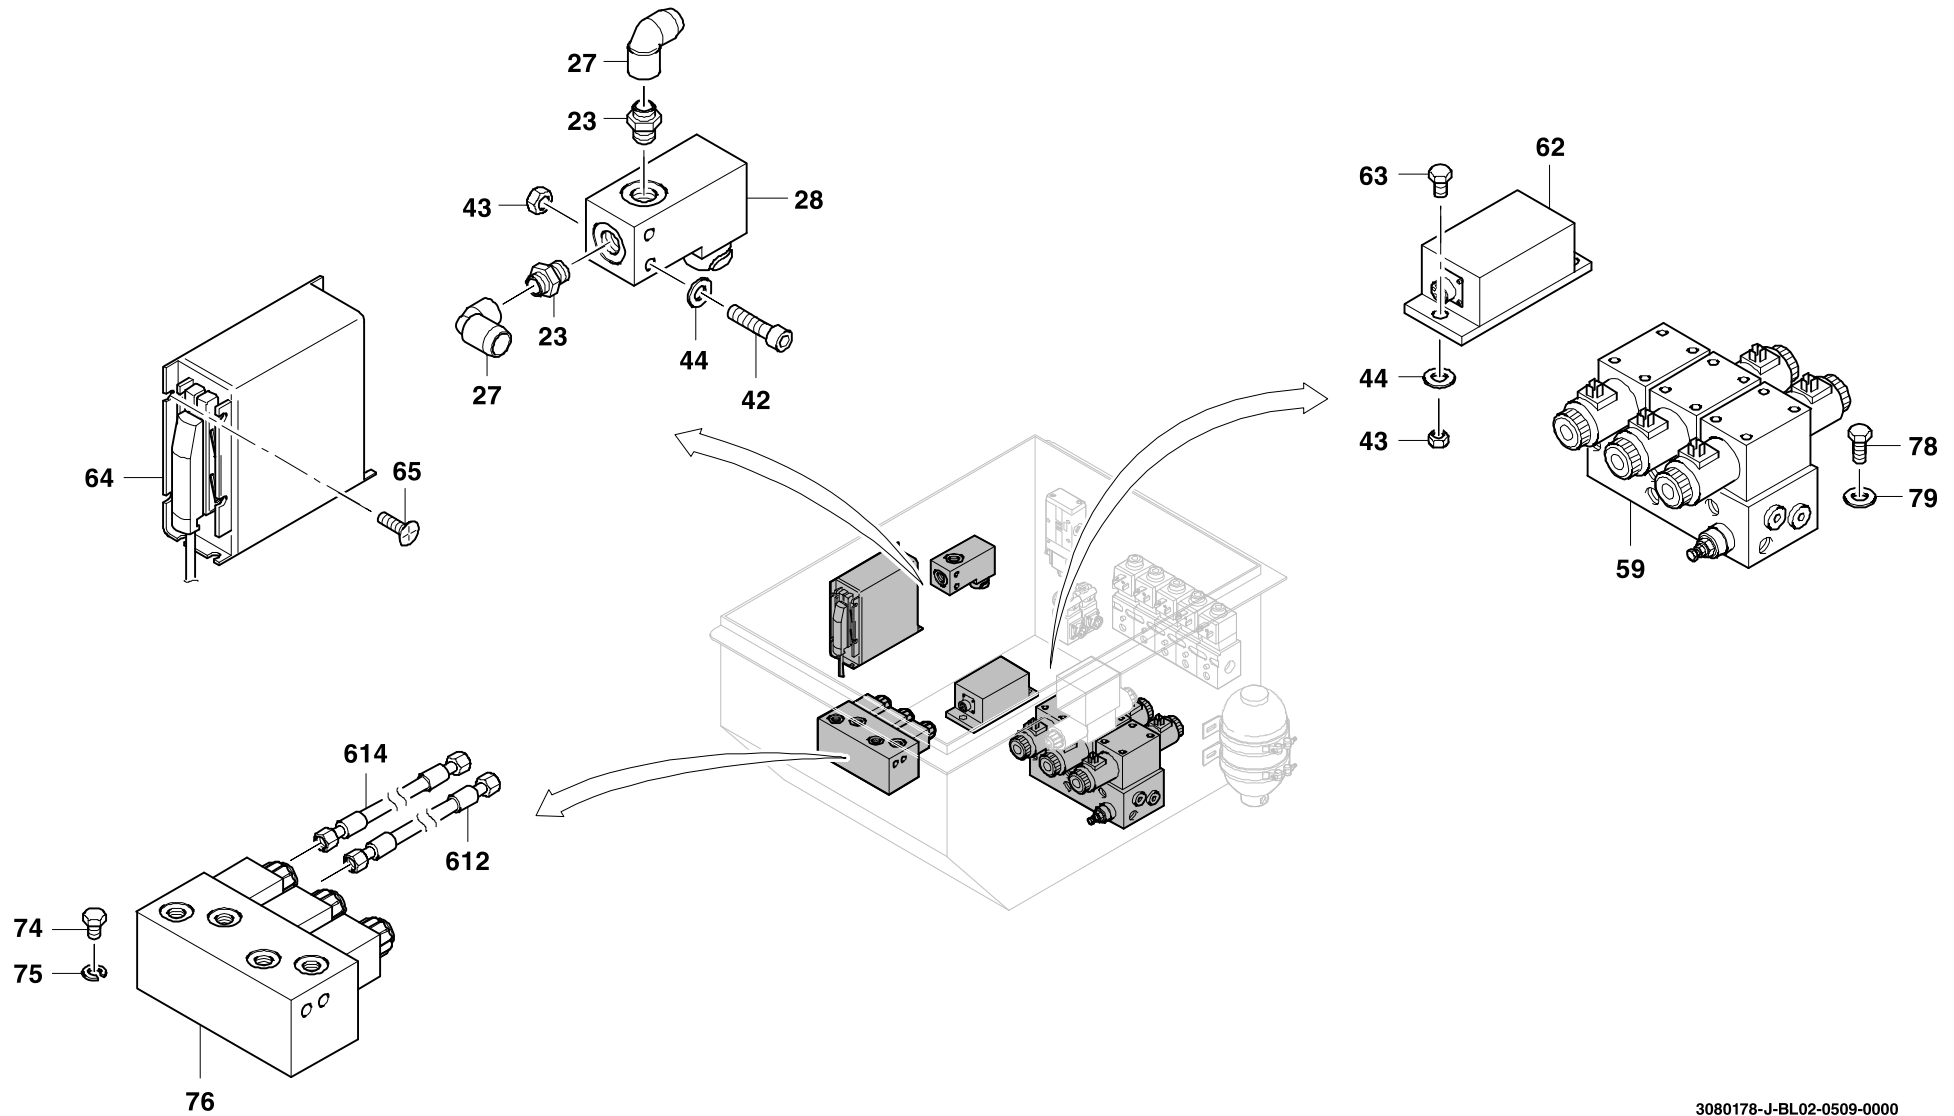

GROVESTEUEREINHEIT VORMONTAGE
CONTROL UNITBILDТАFEL
PICTORIAL DISPLAY

05.09

3080178-ETL J

1/3

**GMK 3055
BE 503
G 751**

GROVE
STEUEREINHEIT VORMONTAGE
CONTROL UNIT

 BILDTADEL
 PICTORIAL DISPLAY

05.09

3080178-ETL J

2/3

GMK 3055
BE 503
G 751

GROVE
STEUEREINHEIT VORMONTAGE
CONTROL UNIT
BILDTAFEL
PICTORIAL DISPLAY

05.09

3080178-ETL J

3/3

GMK 3055
BE 503
G 751
