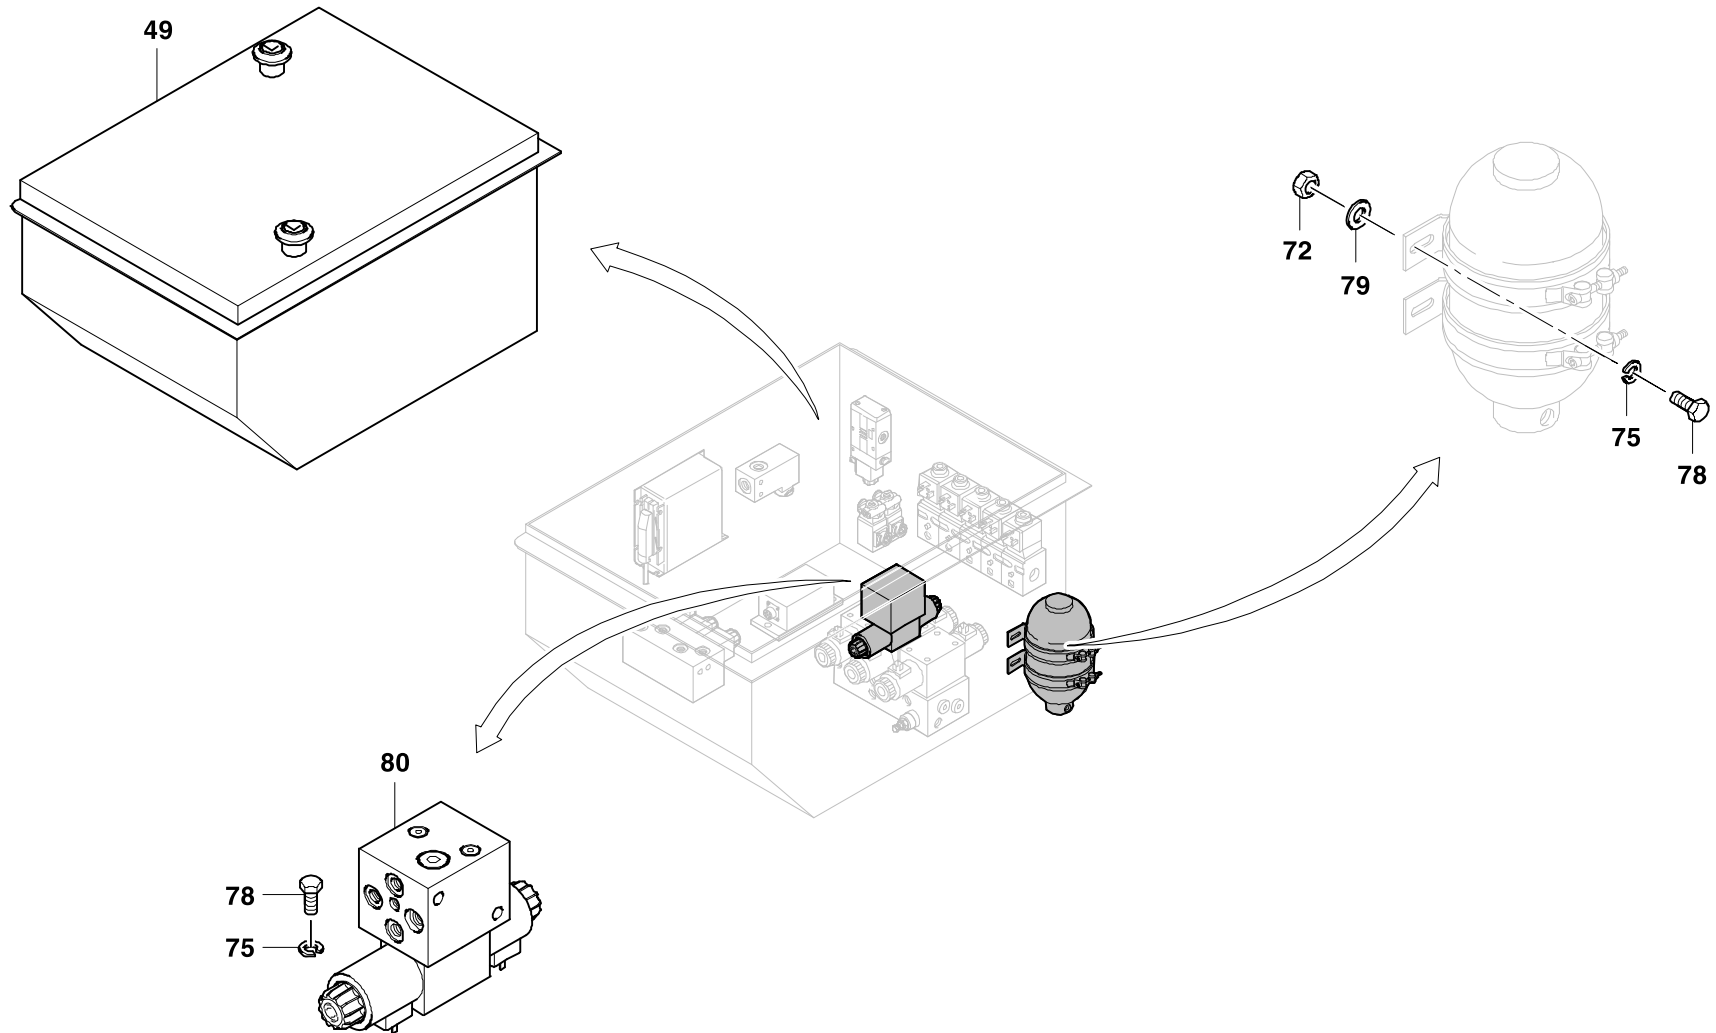

GROVESTEUEREINHEIT VORMONTAGE
CONTROL UNITBILDТАFEL
PICTORIAL DISPLAY

05.09

3080178-ETL J

1/3

**GMK 3055
BE 503
G 751**

GROVE
STEUEREINHEIT VORMONTAGE
CONTROL UNIT

 BILDTADEL
 PICTORIAL DISPLAY

05.09

3080178-ETL J

2/3

GMK 3055
BE 503
G 751

GROVE
STEUEREINHEIT VORMONTAGE
CONTROL UNIT
BILDTAFEL
PICTORIAL DISPLAY

05.09

3080178-ETL J

3/3

GMK 3055
BE 503
G 751
